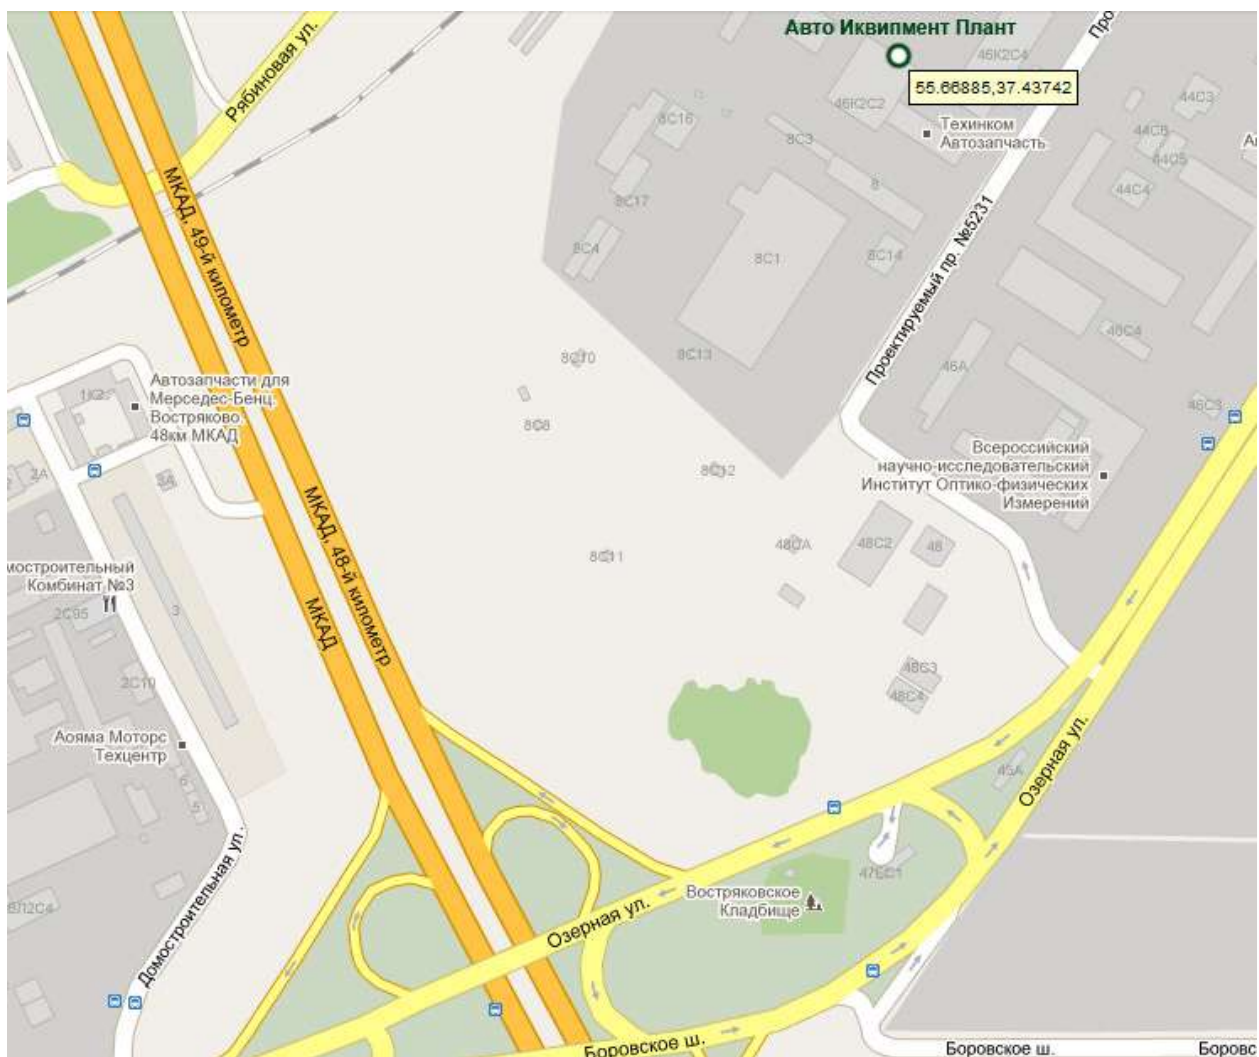

## ЗАО «Авто Иквипмент Плант»

GPS координаты: Широта N 55,66895  
Долгота E 37,43749

**Адрес:** Москва, ул. Озерная, д. 46, корп. 2, стр. 2, территория «42 Автокомбината»

**Контактный телефон:** (495) 640-40-73, 956-22-42

#### На общественном транспорте:

От м. Юго-Западная на автобусах № 66, 718, 720, 752 или на маршрутках № 71М, 201М, 208М, 330М до остановки «14 Автобусный Парк», далее пешком до здания «42 Автокомбината», вход на территорию через центральную проходную, по территории пешком до автосалона «КОРЕЯАВТОЦЕНТР».